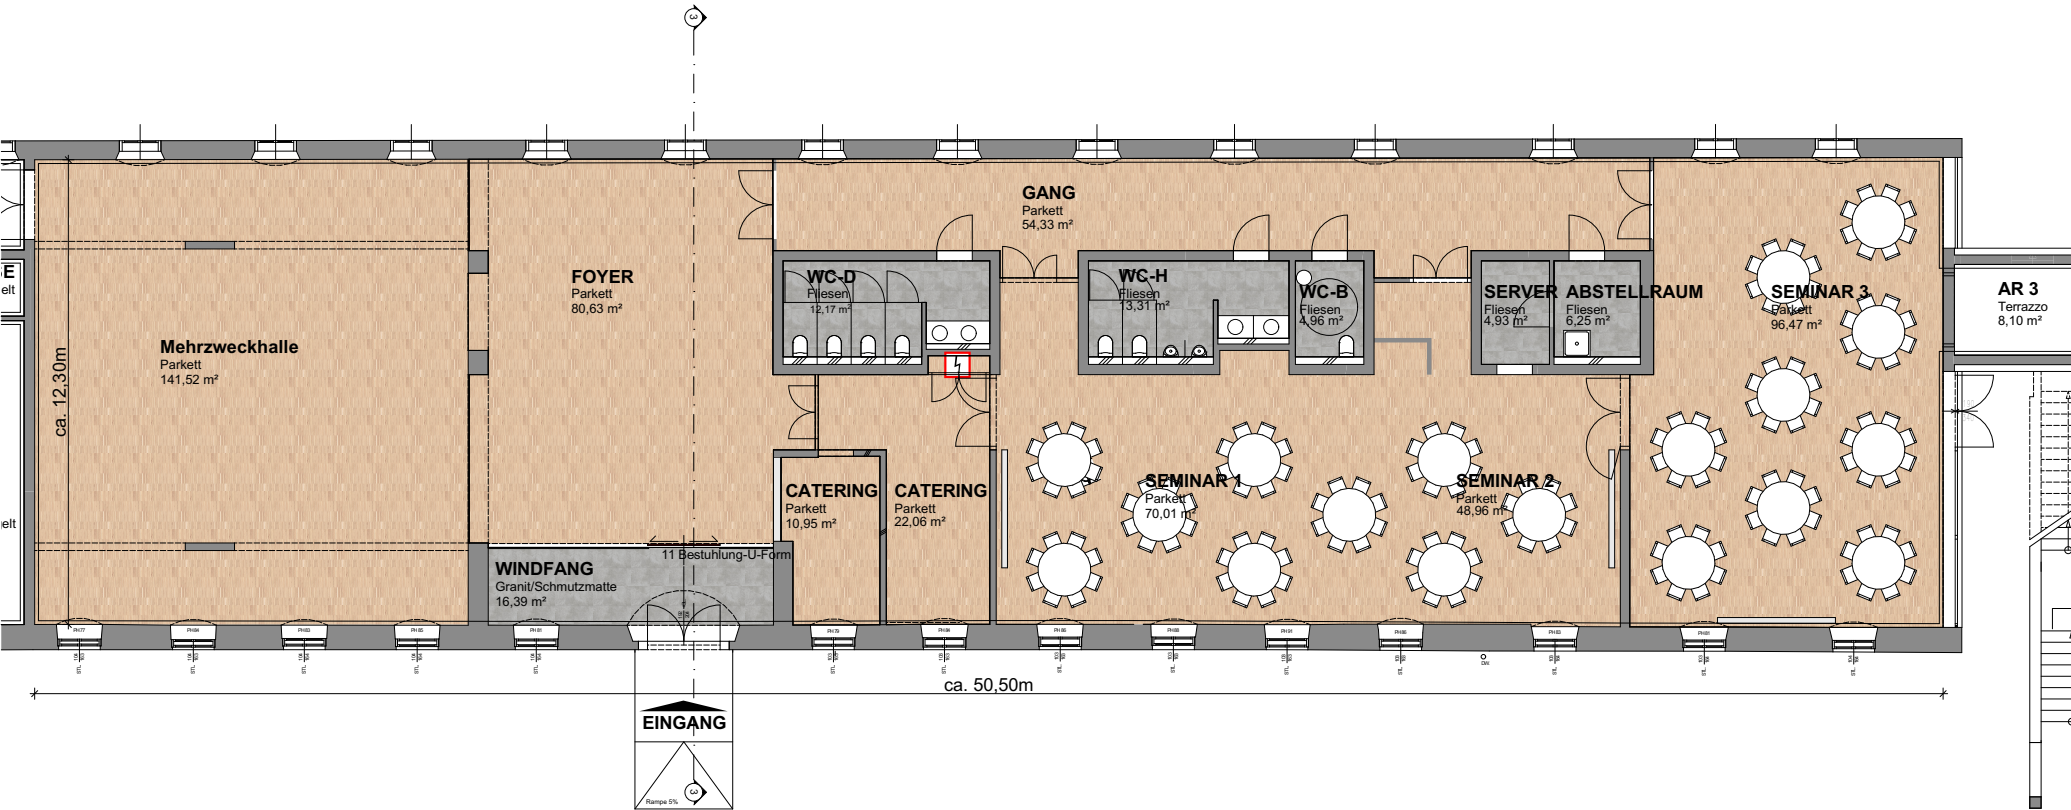

Der Inhalt dieses Blattes ist geistiges Eigentum der bauSERV Projektmanagement GmbH und urheberrechtlich geschützt.

20.07.2020  
B19028\_05.001  
M 1:200 A4

**Bestuhlung  
Hochzeit**

**B19028  
Pferdezentrum Stadl-Paura**